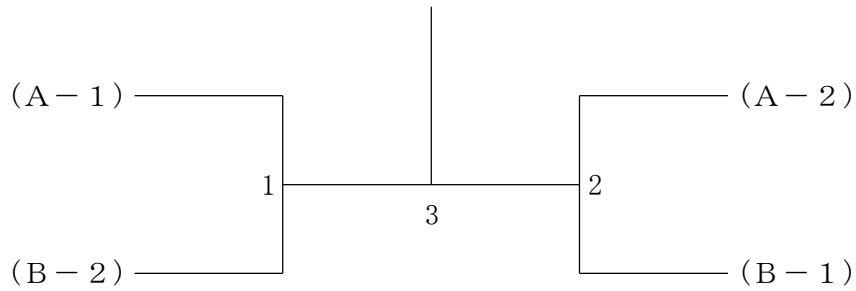

一般の部ダブルス女子C B ブ ロ ッ ク	岩 杉	田 光	溝 古	上 瀬	安 廣	田 瀬	杉 松	光 尾	勝	敗	順位
岩田 梨央 (武雄高校) 杉光 美風				1		3		5			
溝上 千佳子 (東川登クラブ) 古瀬 由依乃		1				6		4			
安田 るみこ (朝日町BC) 廣瀬 麻理		3		6				2			
杉光 幸子 (武雄MBクラブ) 松尾 照代		5		4		2					

一般の部ダブルス女子C 決勝トーナメント

一般の部ダブルス女子D	川 小	内 森	峰 前	松 田	古 太	川 田	平 宮	石 本	諸 江	岡 頭	勝	敗	順位
川内 李紗 (嬉野高校) 小森 愛華				1		3		6		9			
峰松 京子 (朝日町BC) 前田 幸恵		1				10		4		7			
古川 京子 (武雄MBクラブ) 太田 由美子		3		10				8		5			
平石 紗詩 (嬉野高校) 宮本 奈美		6		4		8				2			
諸岡 博子 (朝日町BC) 江頭 伊都子		9		7		5		2