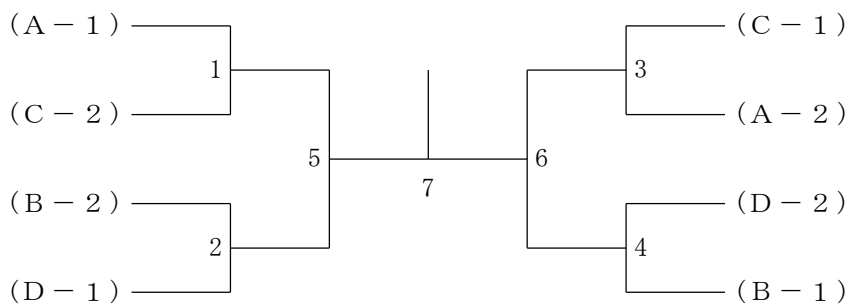

一般の部ダブルス男子A 決勝トーナメント

一般の部ダブルス男子B A ブ ロ ッ ク	百原	武田	草安	津田	諸谷	岡口	田中	中野	勝 敗	順位
百武 航一郎 原田 幹太 (武雄高校)				1		3		5		
草津 純平 安田 風海土 (朝日町BC)		1				6		4		
諸岡 和儀 谷口 啓介 (T M)		3		6				2		
田中 聖那 中野 太志朗 (武雄高校)		5		4		2				

一般の部ダブルス男子B B ブ ロ ッ ク	光成	武田	平山	川崎	森瀬	木尾	勝 敗	順位
光武 泰利 成田 依央 (武雄高校)				1		3		
平川 貴満 山崎 武彦 (たまちゃんず)		1				2		
森木 淳史 瀬尾 優文 (L a u g h s)		3		2				

一般の部ダブルス男子B C ブ ロ ッ ク	山植	本松	高吉	本川	古田	川中	勝 敗	順位
山本 健人 植松 丈登 (武雄高校)				1		3		
高本 照英 吉川 洋望 (武雄高校)		1				2		
古川 浩平 田中 健助 (山内オールスターズ)		3		2