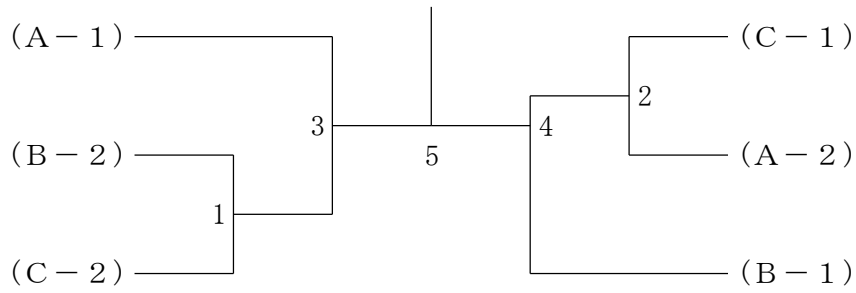

一般の部ダブルス男子B 決勝トーナメント

一般の部ダブルス男子C A ブ ロ ッ ク	森 林	成 三	平 原	鶴 古	丸 賀	吉 藤	村 瀬	勝 敗	順 位
森 拓哉 (武雄高校) 林 優吾			1		3		5		
成平 耕ニ (トラック野郎) 三原 祥正	1				6		4		
鶴丸 政彦 (AMC) 古賀 知道	3		6				2		
吉村 勝宏 (朝日町BC) 藤瀬 公司	5		4		2				

一般の部ダブルス男子C B ブ ロ ッ ク	釘 松	抜 本	松 松	尾 本	田 織	中 田	勝 敗	順 位
釘抜 智貴 (武雄高校) 松本 稜生				1		3		
松尾 明彦 (Laughs) 松本 大		1				2		
田中 春充 (武雄高校) 織田 悠叶		3		2				

一般の部ダブルス男子C C ブ ロ ッ ク	緒 片	方 洩	中 諸	島 石	鈴 是	木 永	勝 敗	順 位
緒方 栄範 (武雄高校) 片洩 倖輝				1		3		
中島 真之 (朝日町BC) 諸石 晃一		1				2		
鈴木 耕治 (たまちゃんず) 是永 育洋		3		2