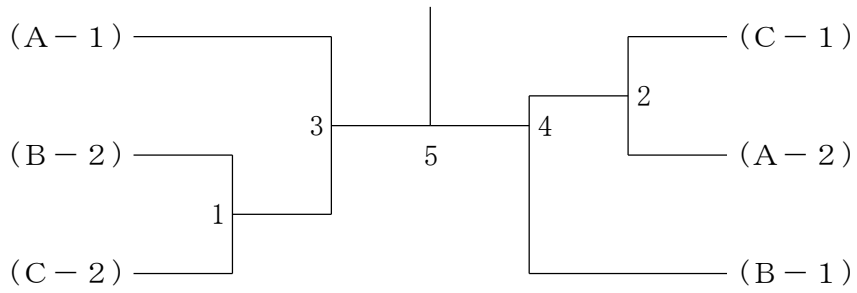

一般の部ダブルス男子C 決勝トーナメント