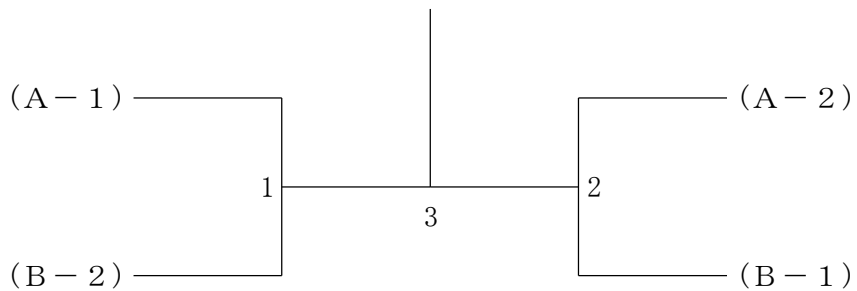

一般の部ダブルス男子D 決勝トーナメント